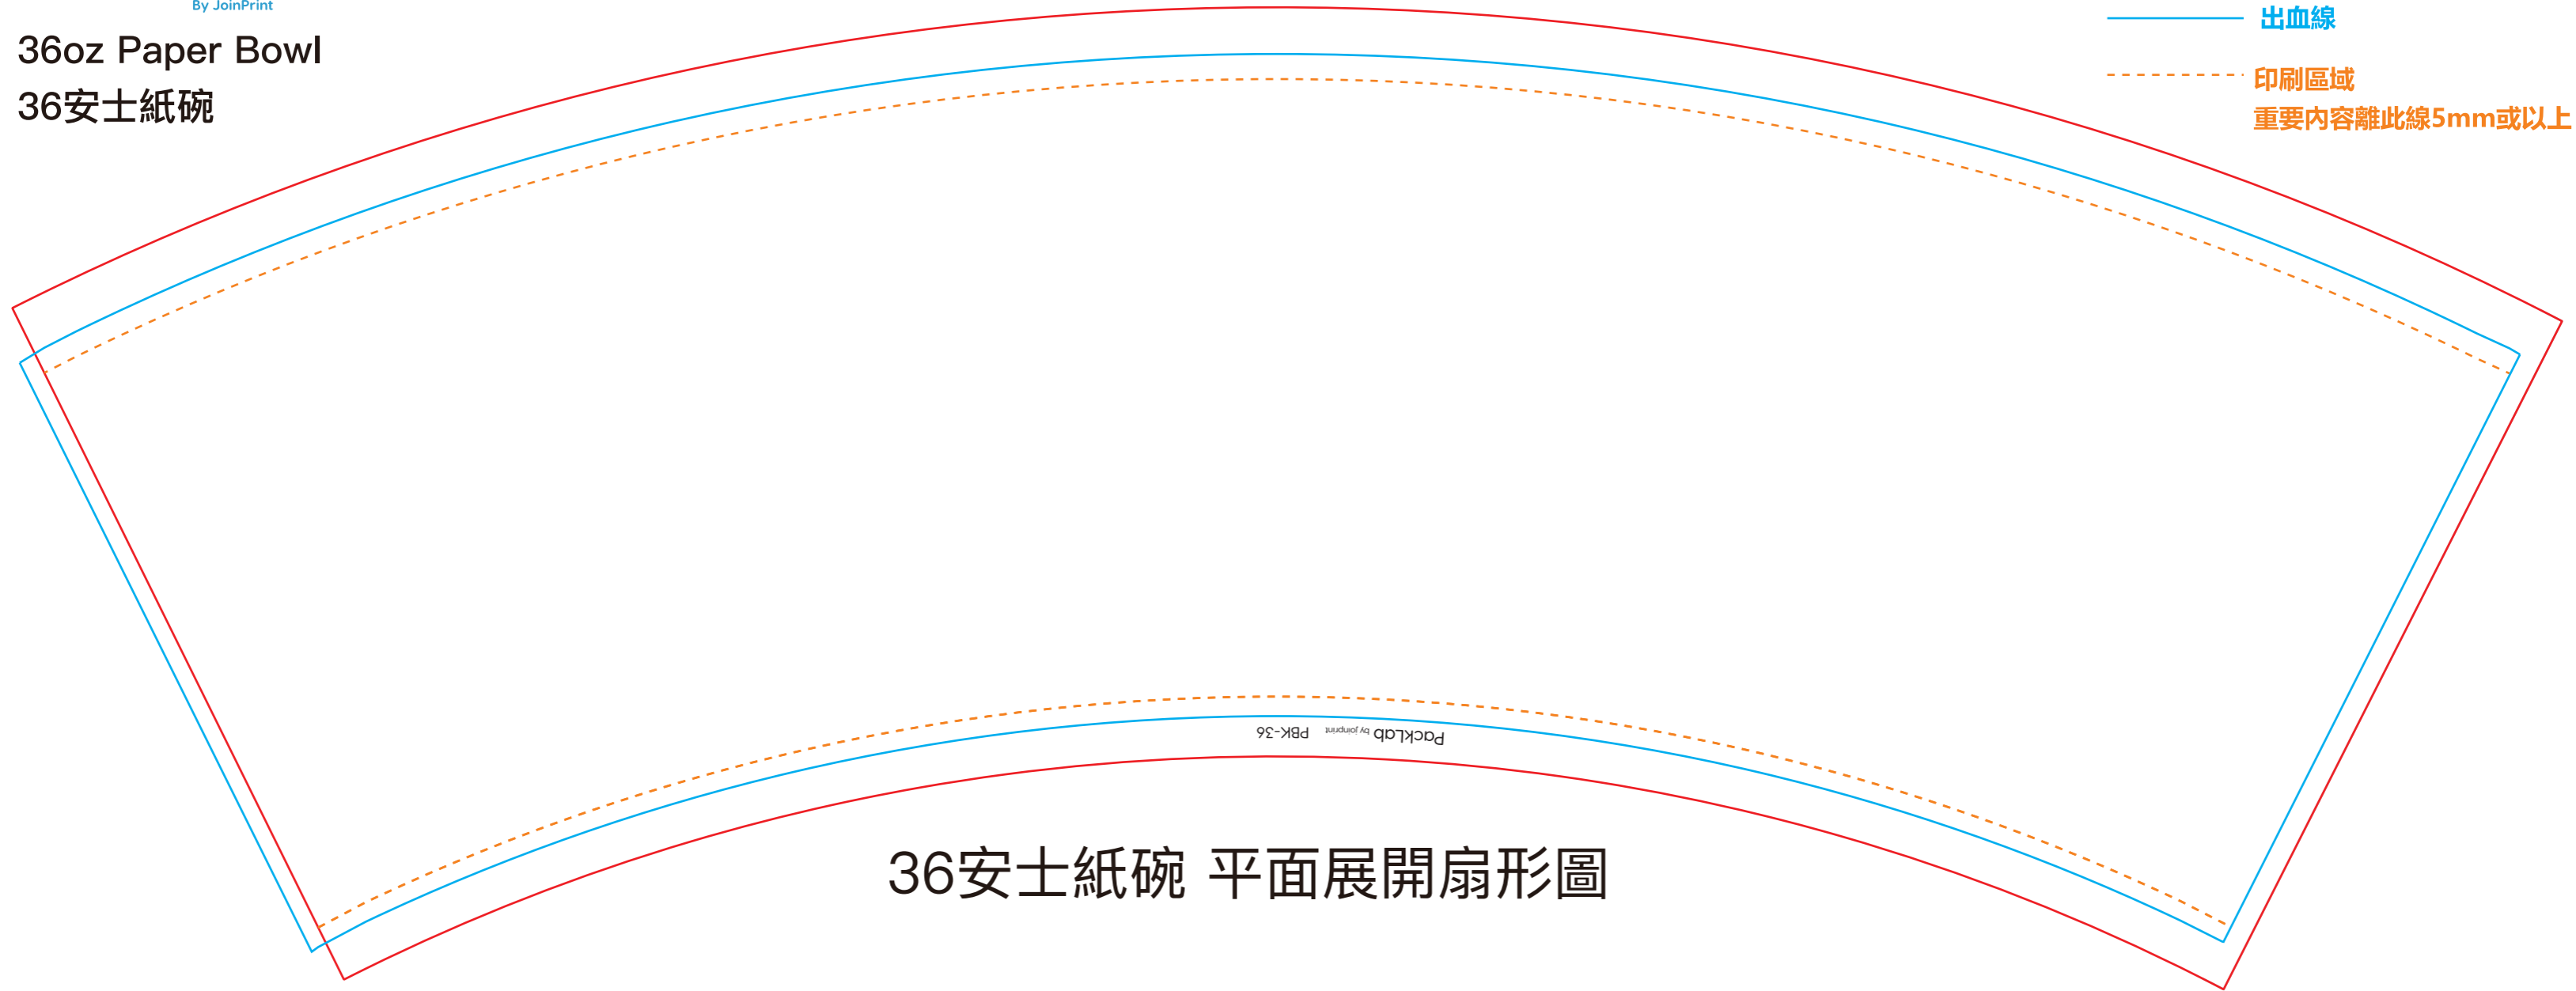

— 刀線  
— 出血線  
- - - 印刷區域  
重要內容離此線5mm或以上

## 36安士紙碗 平面展開扇形圖

PBW-36 (白) / PBK-36 (牛皮)  
(口徑/dia) 142mm, (高/H) 110mm